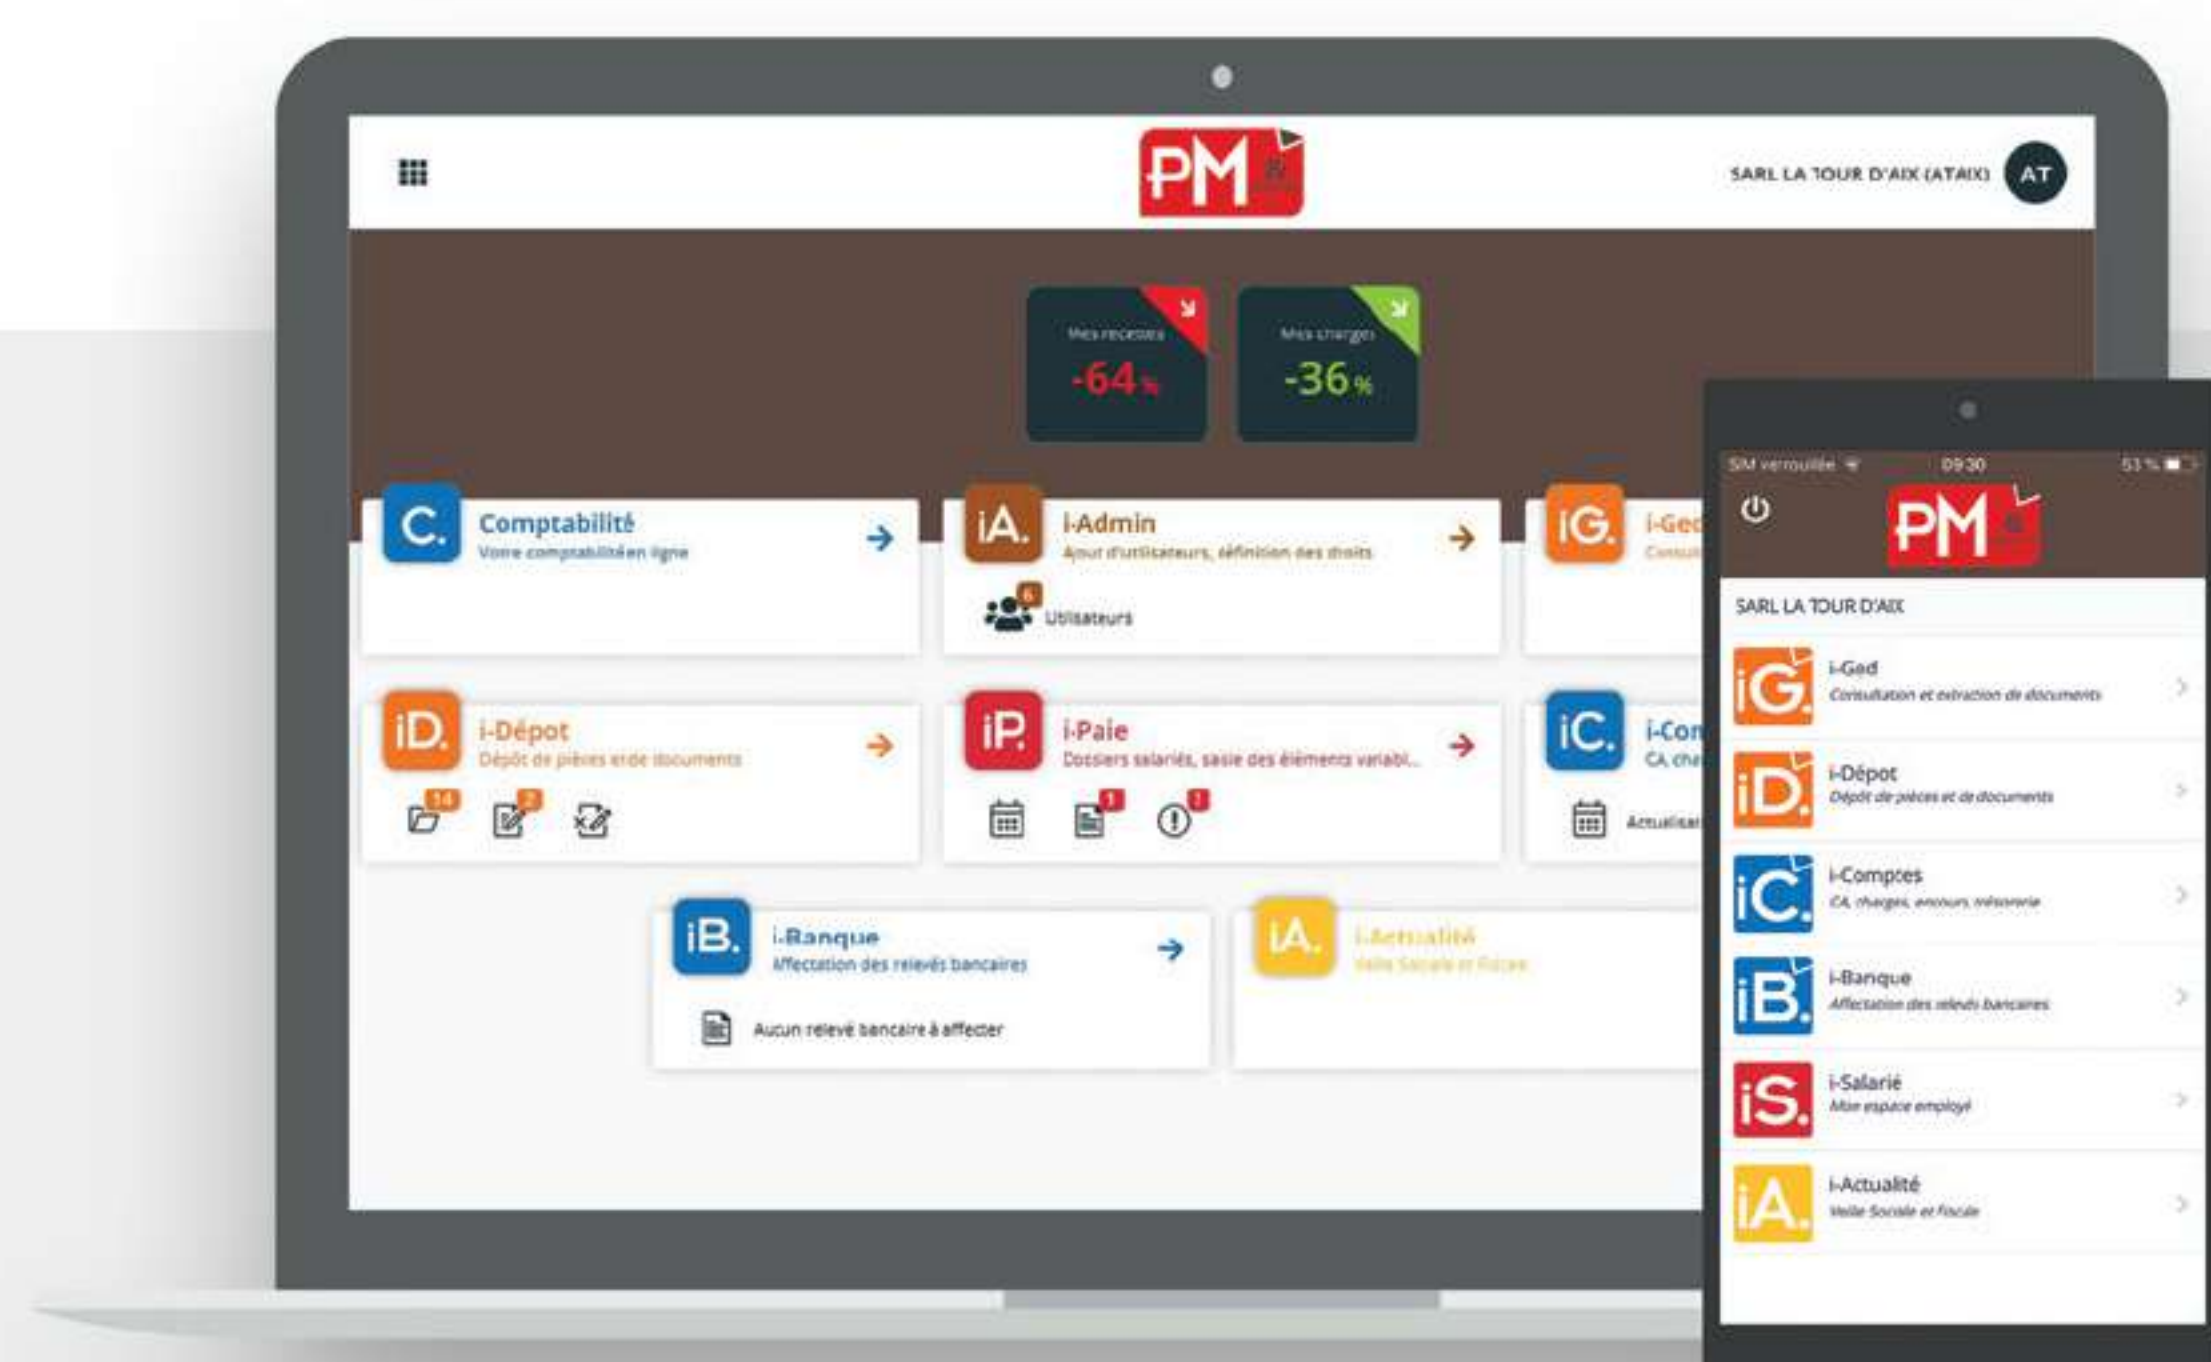

Sur la tenue et le suivi de vos comptes

COMPTABILITÉ
ENTREPRISE
WEB

LA COMPTABILITÉ EN LIGNE

... sous le contrôle de votre Expert comptable.

I-BANQUE

L'INTÉGRATION BANCAIRE

... pour un suivi actualisé de votre trésorerie.

I-COMPTES

LE SUIVI DE VOS COMPTES

... véritable tableau de bord de votre gestion comptable.

Sur la transmission de vos pièces

I-DÉPOT

LE DÉPÔT DE VOS DOCUMENTS

... en ligne, sans vous en séparer.

Sur la consultation de vos documents

I-GED

L'ACCÈS PERMANENT À VOS DOCUMENTS

... sans vous déplacer, 24h/24, 7j/7.

Sur la veille juridique et sociale

I-ACTUALITÉ

LES DERNIÈRES ACTUALITÉS

... directement accessibles depuis notre plateforme collaborative.

Fonctionnalités

- ✓ Disponibilité 24h/24 et 7j/7
- ✓ Mises à jour incluses
- ✓ Multi-utilisateurs

COMPTABILITÉ / GESTION

Une solution pour gérer la tenue et optimiser la gestion de votre entreprise.

COMPTABILITÉ
ENTREPRISE
WEB